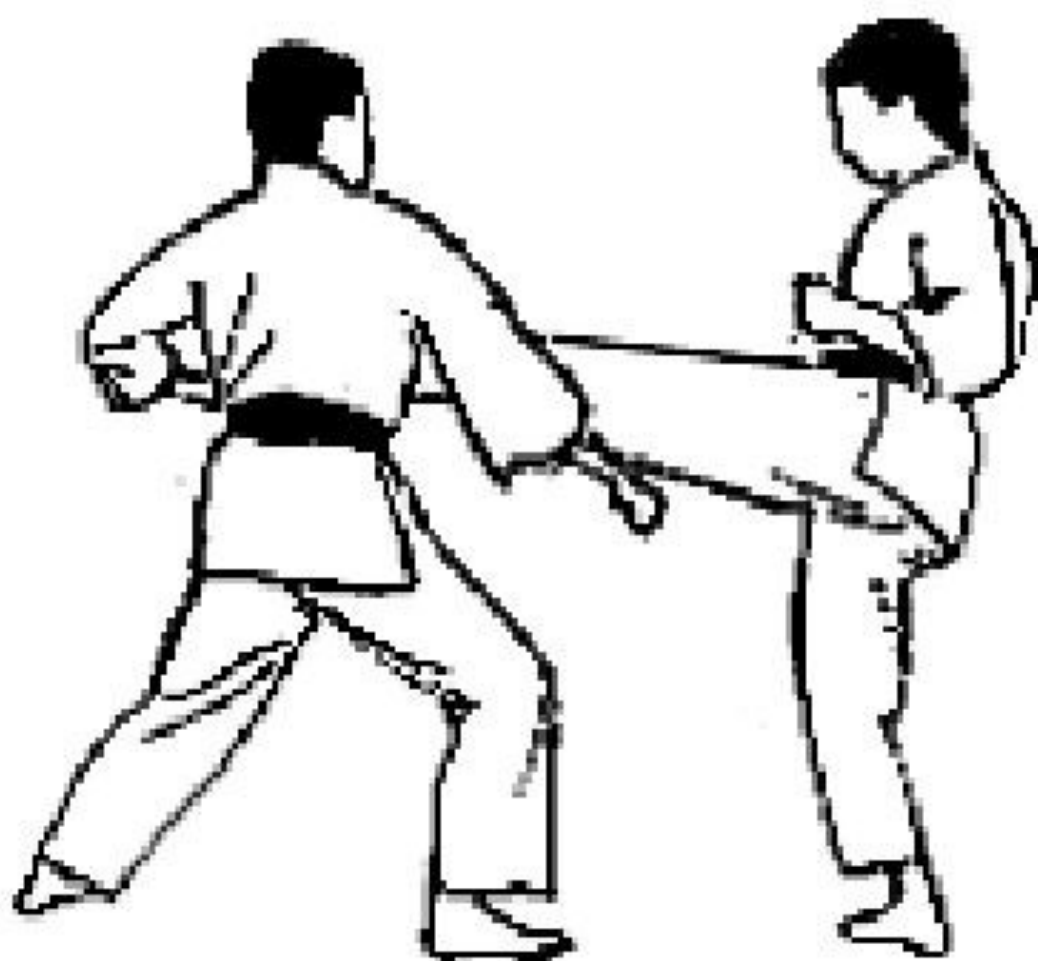

BASISTECHNIEKEN

ATEMI WAZA

KAKE UKE /UCHI BARAI

LAGE BINNENWAARTSE AFWEER